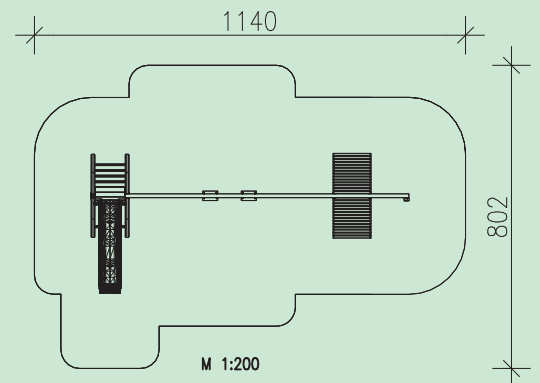

**Spielkombination Meise 002**

- 1 Stk. Rutschenbock, einseitig mit Eschensprossen
- 1 Stk. Kunststoffrutsche mit Welle  
Länge 3,20 m mit abriebfester Oberfläche
- 1 Stk. Schaukelbalken, Leimbinder 18 cm hoch, 7,50 m lang
- 2 Paar wartungsfreie Schaukelgelenke
- 2 Stk. Sicherheitsschaukeln mit Kette
- 1 Stk. Zeltbock
- 1 Stk. Kletterseil aus kunststoffummanteltem Stahlseil

Leimbinder 100/100 mm bzw. 100/180 mm, gehobelt  
 Verbindungsschrauben feuerverzinkt  
 Metallteile Edelstahl bzw. feuerverzinkt  
 Gewicht des schwersten Einzelteiles: 65 kg

Holz: Kiefer, kesseldruckimprägniert, Schutzklasse 4

Geräteabmessung: 840x367x230 cm  
 Fallschutz: Rasen, Fallschutzplatten, Kies,  
 Rindenmulch, Sand, Hackschnitzel  
 Fundamente: 1 Stk. 400/400/400 mm  
 9 Stk. 600/400/400 mm

 Ab 3 Jahre    
  69,50 m<sup>2</sup>    
  1,50 m    
  2 x 9 Std.    
  KD 4    
  1,50 m