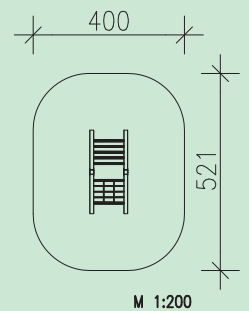

Spielkombination Meise 014

1 Stk. Kletterbock, eine Seite mit Eschensprossen, eine Seite mit Kletternetz mit Netz aus kunststoffummanteltem Stahlseil

Leimbinder 100/100 mm, gehobelt
 Verbindungsschrauben feuerverzinkt
 Metallteile Edelstahl bzw. feuerverzinkt
 Gewicht des schwersten Einzelteiles: 55 kg

Holz: Kiefer, kesseldruckimprägniert, Schutzklasse 4

Geräteabmessung: 100x221x180 cm
 Fallschutz: Rasen, Fallschutzplatten, Kies, Rindenmulch, Sand, Hackschnitzel
 Fundamente: 4 Stk. 600/400/400 mm

Meise 014 mit Kletterwand

Ab 3 Jahre

19,00 m²

1,50 m

2 x 3,5 Std.

KD 4