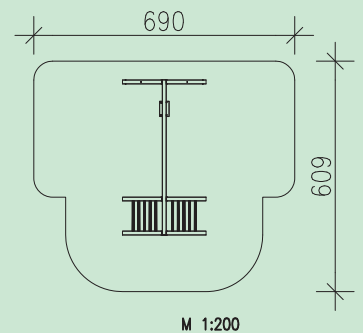

**Spielkombination Meise 024**

- 1 Stk. Schaukelbalken, Leimbinder 18 cm hoch, 4,00 m lang
- 1 Paar wartungsfreie Schaukelgelenke
- 1 Stk. Sicherheitsschaukel mit Kette
- 1 Stk. A-Stützelemente
- 1 Stk. Kletterbock, beidseitig mit Eschensprossen

Leimbinder 100/100 mm bzw. 100/180 mm, gehobelt  
 Verbindungsschrauben feuerverzinkt  
 Metallteile Edelstahl bzw. feuerverzinkt  
 Gewicht des schwersten Einzelteiles: 65 kg

Holz: Kiefer, kesseldruckimprägniert, Schutzklasse 4

Geräteabmessung: 400x221x198 cm  
 Fallschutz: Rasen, Fallschutzplatten, Kies, Rindenmulch, Sand, Hackschnitzel  
 Fundamente: 6 Stk. 600/400/400 mm

Meise 042 mit Kletterwand und Netzaufstieg auch auf S. 191

Ab 3 Jahre

43,60 m<sup>2</sup>

1,50 m

2 x 7 Std.

KD 4