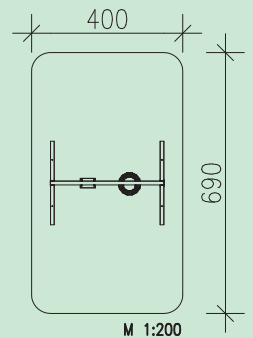

Spielkombination Meise 029

- 1 Stk. Schaukelbalken, Leimbinder 18 cm hoch, 3,00 m lang
- 2 Paar wartungsfreie Schaukelgelenke
- 1 Stk. Reifenschaukel mit Kette
- 1 Stk. Sicherheitsschaukeln mit Kette
- 2 Stk. A-Stützelemente

Leimbinder 100/100 mm bzw. 100/180 mm, gehobelt
 Verbindungsschrauben feuerverzinkt
 Metallteile Edelstahl bzw. feuerverzinkt
 Gewicht des schwersten Einzelteiles: 50 kg

Holz: Kiefer, kesseldruckimprägniert, Schutzklasse 4

Geräteabmessung: 300x221x198 cm
 Fallschutz: Rasen, Fallschutzplatten, Kies, Rindenmulch, Sand, Hackschnitzel
 Fundamente: 4 Stk. 600/400/400 mm

Ab 3 Jahre

27,50 m²

1,10 m

2 x 4,5 Std.

KD 4