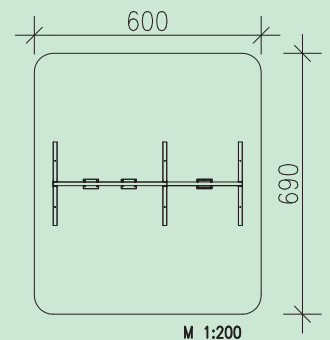

Spielkombination Meise 031

- 1 Stk. Schaukelbalken, Leimbinder 18 cm hoch, 5,00 m lang
- 3 Paar wartungsfreie Schaukelgelenke
- 2 Stk. Sicherheitsschaukeln mit Kette
- 1 Stk. Kleinkinderschaukelsitz mit Kette
- 3 Stk. A-Stützelemente

Leimbinder 100/100 mm bzw. 100/180 mm, gehobelt
 Verbindungsschrauben feuerverzinkt
 Metallteile Edelstahl bzw. feuerverzinkt
 Gewicht des schwersten Einzelteiles: 30 kg

Holz: Kiefer, kesseldruckimprägniert, Schutzklasse 4

Geräteabmessung: 500x221x198 cm
 Fallschutz: Rasen, Fallschutzplatten, Kies, Rindenmulch, Sand, Hackschnitzel
 Fundamente: 6 Stk. 600/400/400 mm

Meise 031 ohne zusätzliche A-Stütze

Ab 3 Jahre

41,50 m²

1,10 m

2 x 8 Std.

KD 4