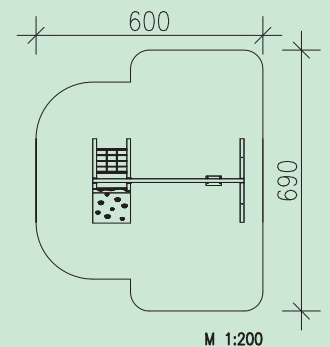

Spielkombination Meise 042

- 1 Stk. Kletterbock, eine Seite mit Kletterwand mit Griffe, eine Seite mit Kletternetz aus kunststoffummanteltem Stahlseil
- 1 Stk. Schaukelbalken, Leimbinder 18 cm hoch, 4,00 m lang
- 1 Paar wartungsfreie Schaukelgelenke
- 1 Stk. Sicherheitsschaukel mit Kette
- 1 Stk. A-Stützelement

Leimbinder 100/100 mm bzw. 100/180 mm, gehobelt
 Verbindungsschrauben feuerverzinkt
 Metallteile Edelstahl bzw. feuerverzinkt
 Gewicht des schwersten Einzelteiles: 65 kg

Holz: Kiefer, kesseldruckimprägniert, Schutzklasse 4

Geräteabmessung: 400x221x198 cm
 Fallschutz: Wiese, Fallschutzplatten, Kies, Rindenmulch, Sand, Hackschnitzel
 Fundamente: 6 Stk. 600/400/400 mm

Ab 3 Jahre

43,60 m²

1,50 m

2 x 7 Std.

KD 4