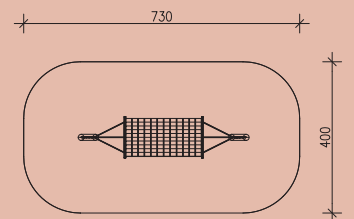

**Hängematte Robin 8**

- 1 Stk. Hängematte Netz aus PPM  
Abmessung: 100 x 200 cm  
stahlverstärkt inkl. Aufhängungen
- 2 Stk. Steher aus Robinienrundhölzern geschält  
Ø = 14/16 cm, L = 250 cm

Geräteabmessung: ca. 430x100x150 cm  
 Fallschutz: Rasen, Fallschutzplatten, Kies, Rindenmulch, Sand, Hackschnitzel  
 Fundamente: 2 Stk. 400/400/600 mm

M 1:200

Auch mit PES-Gurt (stahlarmiert) erhältlich

Ab 1 Jahr

ca. 30 m<sup>2</sup>

2 x 2 Std.

Robinie